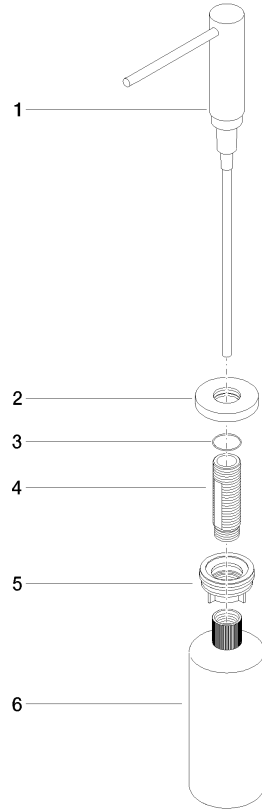

82 444 970

Encaja con: ELIO, MEM, TARA, TARA ULTRA, META SQUARE

- Saliente 124 mm
- Botella de 500 ml
- Se puede llenar desde arriba
- Cabezal del dosificador giratorio
- Altura 124 mm
- Roseta Ø 55 mm
- Diámetro del orificio 25 mm

Encaja con ELIO, ENO, MEM, META SQUARE, SYNC, TARA y TARA ULTRA

	Cromo	82 444 970-00
	Platino cepillado	82 444 970-06
	Platino	82 444 970-08
	Latón (Oro 23k)	82 444 970-09
	Dark Chrome	82 444 970-19
	Latón cepillado (Oro 23k)	82 444 970-28
	Negro mate	82 444 970-33
	Champagne cepillado (Oro 22k)	82 444 970-46
	Champagne (Oro 22k)	82 444 970-47
	Cromo cepillado	82 444 970-93
	Dark Platinum cepillado	82 444 970-99

82 444 970

mm [inches]

82 444 970

Piezas para otros acabados pueden encontrarse aquí:
Platino cepillado

Lista de piezas de recambios

N°	Número de artículo	Denominación	Cantidad de montaje	Plazo de entrega
1	90 10 10 538 00-00	dosificador	1	10
2	90 27 97 506 00-00	roseta	1	10
3	09 14 10 151 90	sello	1	2
4	08 10 10 527 90	soporte	1	2
5	05 23 10 001 00 90	juego de fijación	1	2
6	90 10 10 603 00 90	recipiente	1	2